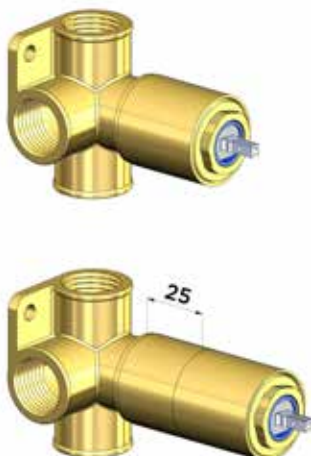

PT 59.00

PT 59.00

25MM KIT DE EXTENSIÓN MW13BDY-EXT
25MM KIT D'EXTENSION MW13BDY-EXT/
25MM EXTENSION KIT MW13BDY-EXT

MW13BDY-EXT

PT 49.00

Compatible con MW13BDY /
Utilisable pour MW13BDY / Usable for
MW13BDY