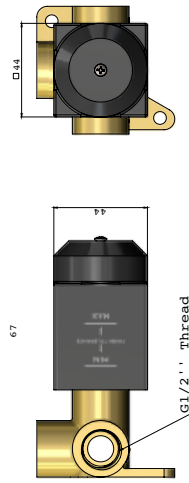

MZT01

MW07-FIN

MZ09-R

MTV22

MW13BDY

MW13BDY

Caño pie bañera con rociador manual

Robinet autoportant avec douchette manuelle / Round Freestanding Bath Spout and Hand Shower