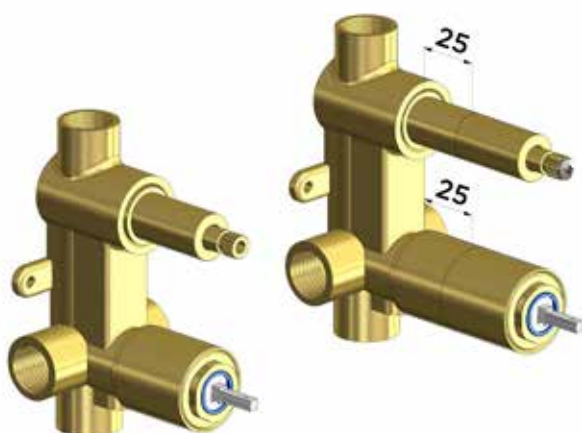

MW13BDY-EXT + MW27BDY-EXT

PT 74.00

Compatible con MW27BDY /
Utilisable pour MW27BDY / Usable
for MW27BDY