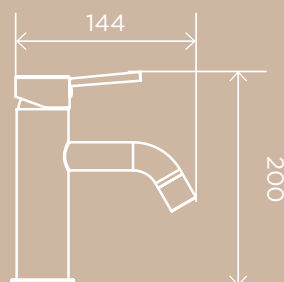

PT 309.00

PVDBB

PT 309.00

PVDGM

PT 309.00

MB03

GRIFO LAVABO CON CAÑO CURVO MB17
ROBINET LAVABO AVEC BEC COURBÉ MB17 / WASHBASIN MIXER WITH SWIVELING SPOUT MB17

PT 249.00