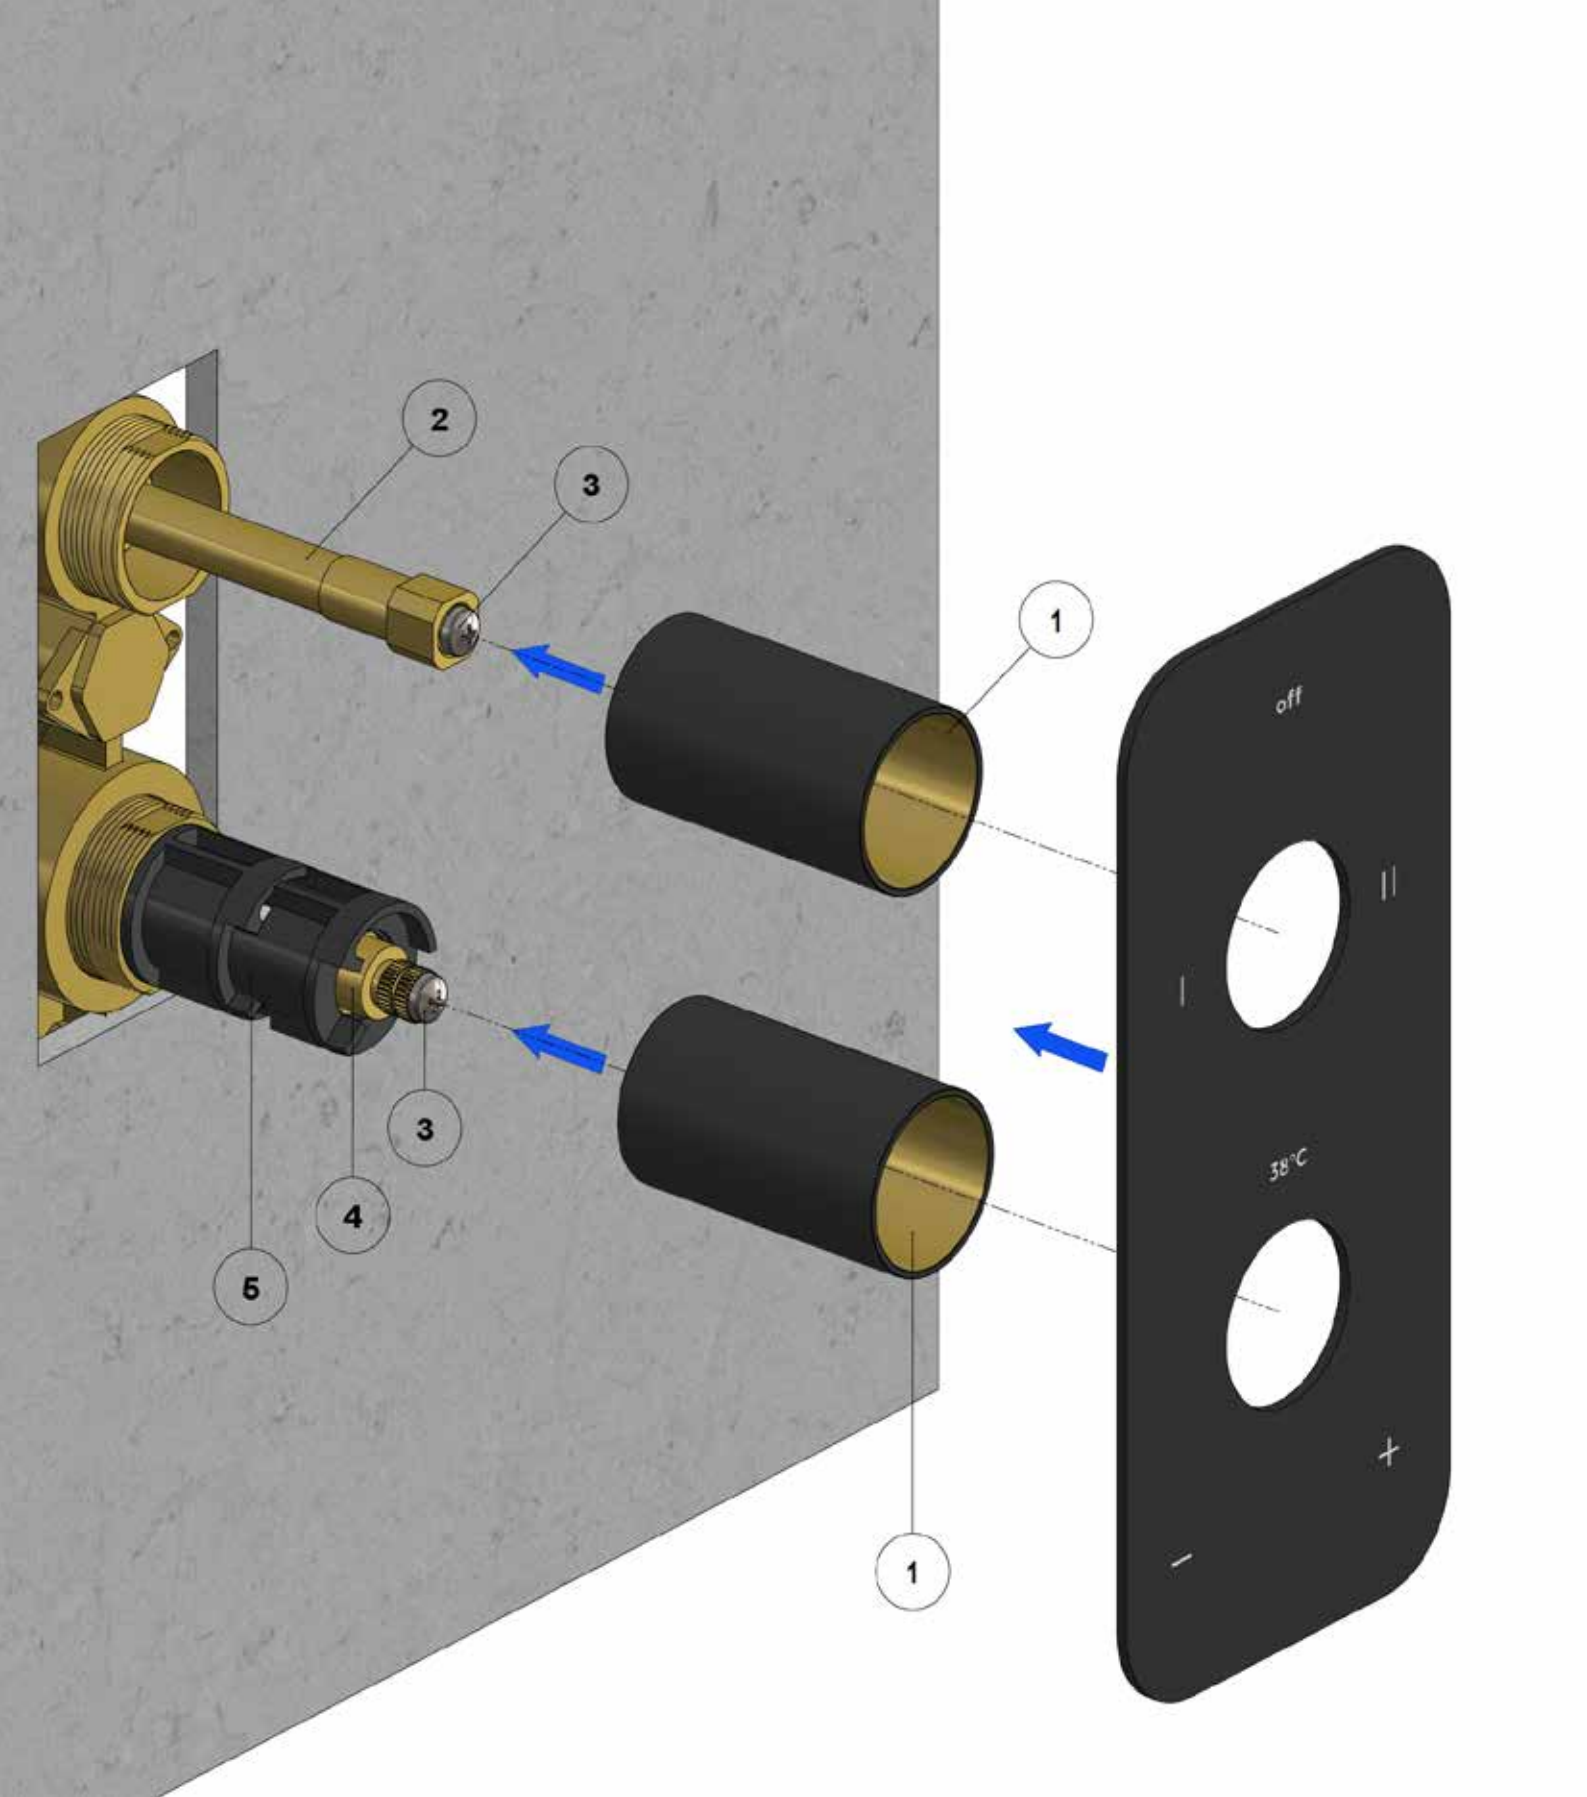

25MM KIT DE EXTENSIÓN MTV-EXT
25MM KIT D'EXTENSION MTV-EXT/
25MM EXTENSION KIT MTV-EXT

MTV-EXT

PT 99.00

PT 119.00

PT 139.00

PT 139.00

PT 139.00

COMPATIBLE CON MTV02 / UTILISABLE POUR MTV02 / USABLE FOR MTV02