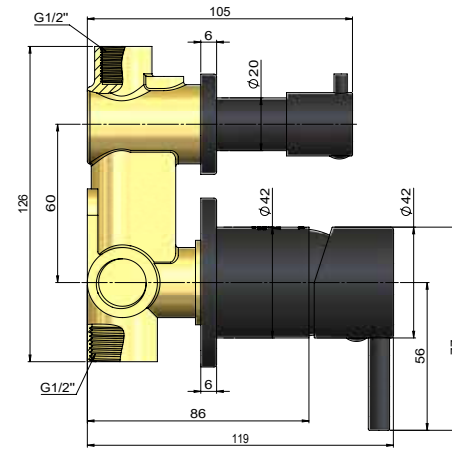

MZT01

MW07-FIN

MZ09-R

MTV22

MW13BDY

MW13BDY

Caño pie bañera con rociador manual

Robinet autoportant avec douchette manuelle / Round Freestanding Bath Spout and Hand Shower