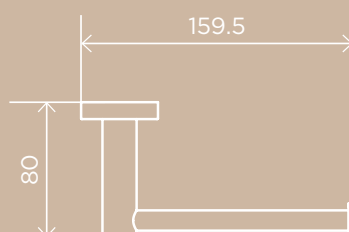

PT 35.00

PT 49.00

PT 69.00

PT 69.00

PT 69.00

MR02-R

GANCHO ALBORNOZ/TOALLA MR03-R
CROCHET POUR PEIGNOIR/SERVIETTE MR03-R/
ROBE/TOWEL HOOK MR03-R

C