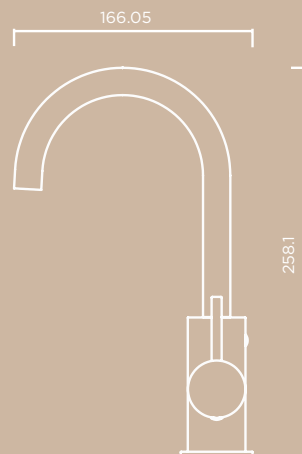

PT 289.00

PT 349.00

PT 349.00

PT 349.00

MB17

GRIFO LAVABO MB02
ROBINET LAVABO MB02 / WASHBASIN MIXER MB02

PT 189.00

PT 219.00