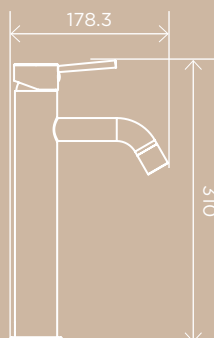

GRIFO LAVABO MB04-R3
ROBINET LAVABO MB04-R3 / WASHBASIN MIXER MB04-R3

PT 299.00

PT 349.00

PT 429.00

PT 429.00

PT 429.00

MB04-R3