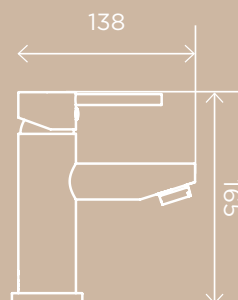

PT 259.00

PT 259.00

PT 259.00

MB02

GRIFO LAVABO MB04-R3
ROBINET LAVABO MB04-R3 / WASHBASIN MIXER MB04-R3

PT 299.00

PT 349.00

PT 429.00