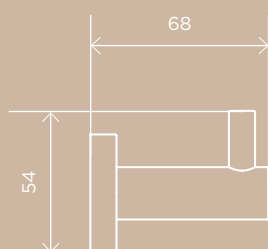

C

PT 25.00

PT 29.00

CH

PT 39.00

PVDBB

PT 39.00

PVDGM

PT 39.00

MR03-R