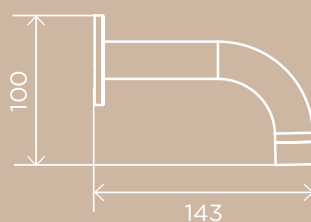

PT 149.00

**Precio set completo /
Prix ensemble complet / Set price**

PT 308.00

PT 368.00

PT 368.00

PT 368.00

GRIFO MURAL CON CAÑO 21CM ROBINET MURAL AVEC BEC 21CM / WALL MIXER WITH 21CM SPOUT

Ejemplo de cómo pedir un set completo en Metal: