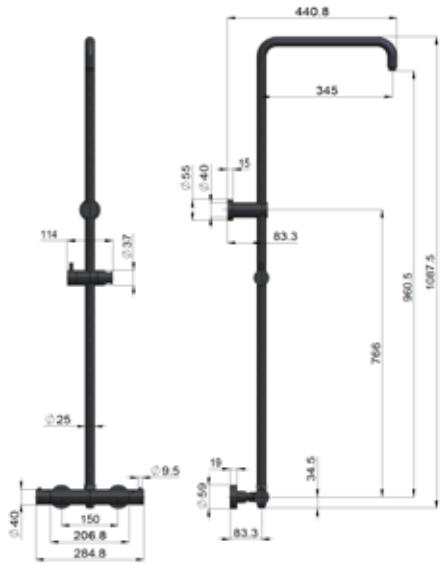

25MM KIT DE EXTENSIÓN MTV-EXT
25MM KIT D'EXTENSION MTV-EXT/
25MM EXTENSION KIT MTV-EXT

MTV-EXT

PT 99.00

PT 119.00

PT 139.00

PT 139.00

PT 139.00

COMPATIBLE CON MTV02 / UTILISABLE POUR MTV02 / USABLE FOR MTV02