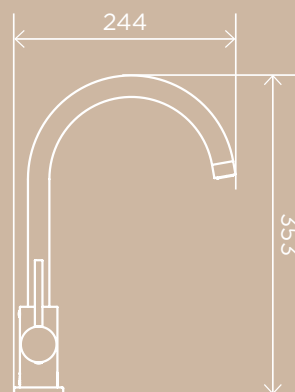

MK03

PT 229.00

PT 289.00

PT 329.00

PT 329.00

PT 329.00