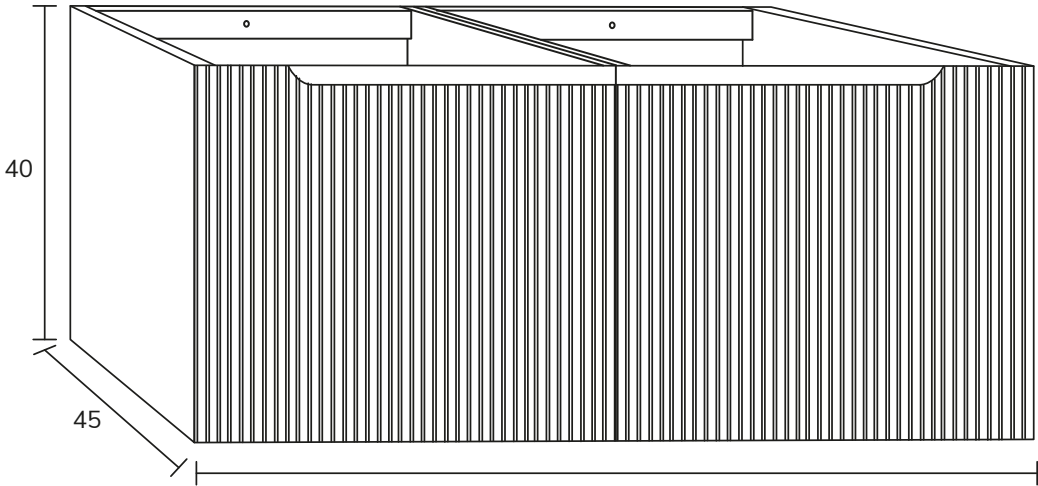

A = 120 2S / 140 2S / 160 2S / 180 2S