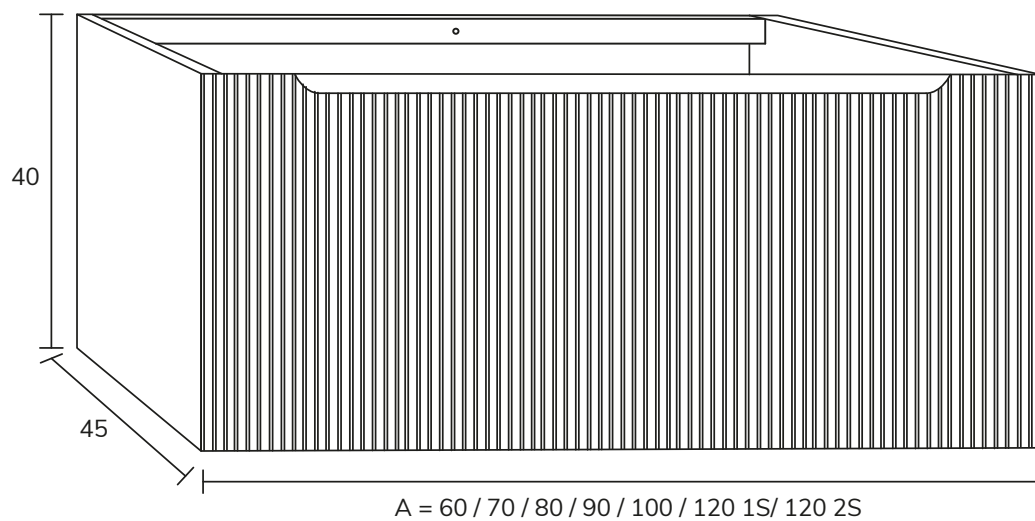

Alaska

Bonalife

MUEBLE · MEUBLE · VANITY - H40CM

OPTION 1

OPTION 2