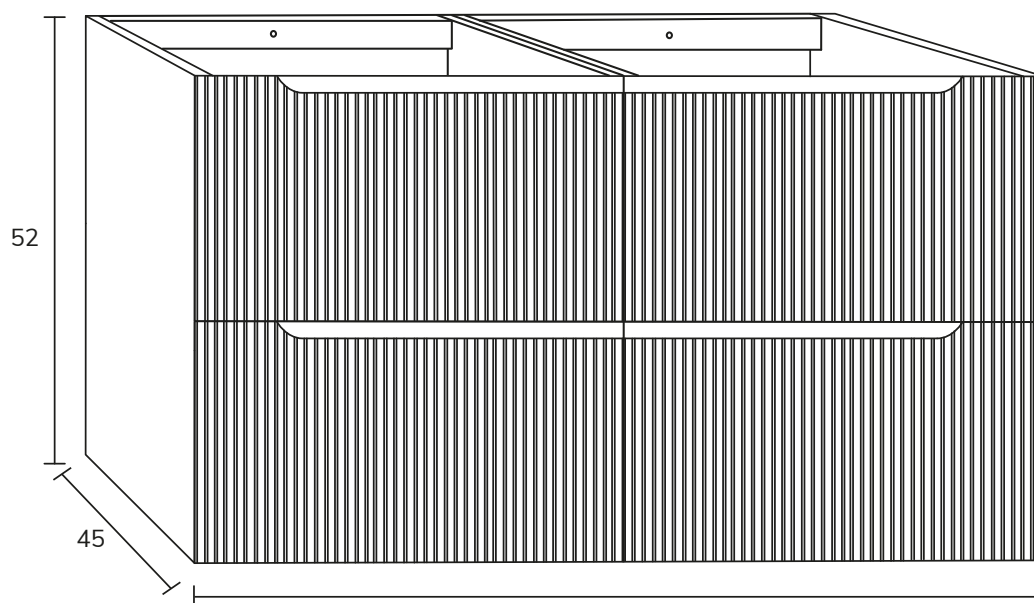

A = 120 2S / 140 2S / 160 2S / 180 2S