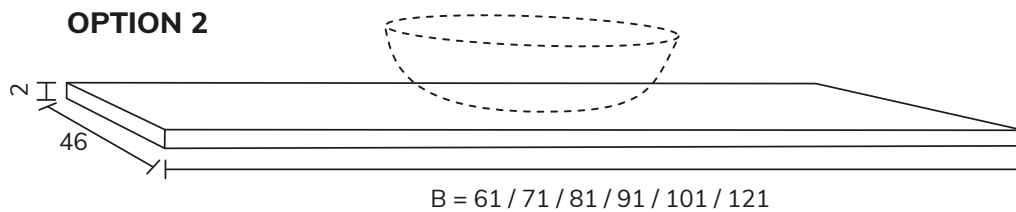

Alaska

Bonalife

MUEBLE · MEUBLE · VANITY - H40CM

OPTION 1

OPTION 2