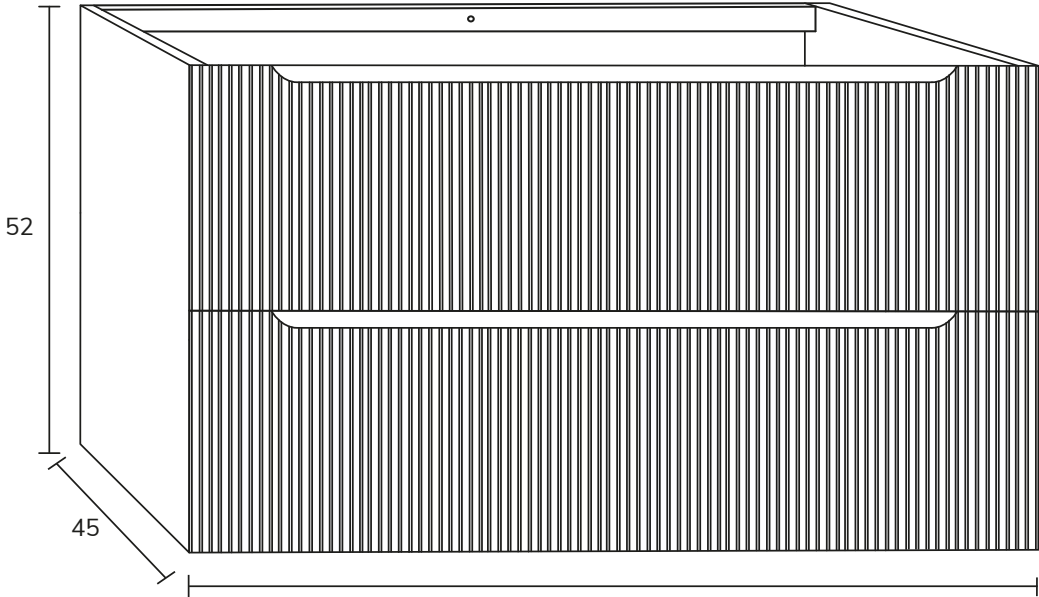

A = 60 / 70 / 80 / 90 / 100 / 120 1S / 120 2S