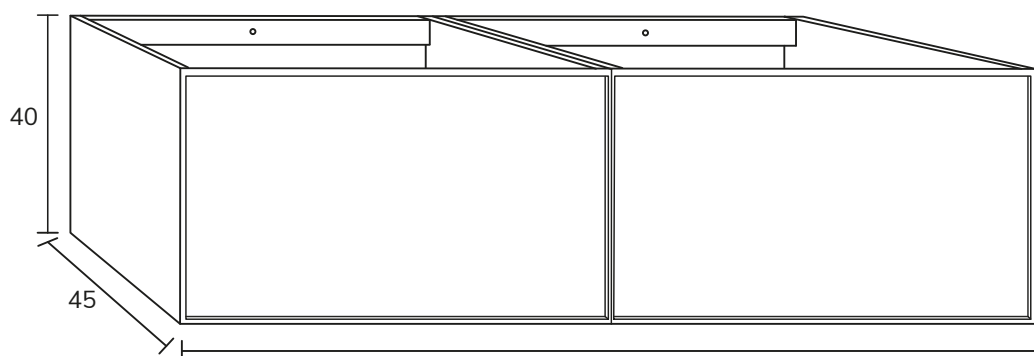

Boston

Bonalife

MUEBLE · MEUBLE · VANITY - H40CM

OPTION 1

OPTION 2

B = 61 / 71 / 81 / 91 / 101 / 121

A = 60 / 70 / 80 / 90 / 100 / 120 1S / 120 2S

Suplemento / Supplement / Extra vanity

Boston

Bonalife

MUEBLE · MEUBLE · VANITY - H40CM

OPTION 1

OPTION 2

B = 121 / 141 / 161 / 181

A = 120 2S / 140 2S / 160 2S / 180 2S

Boston