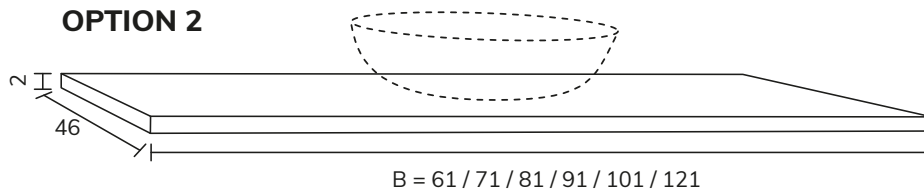

OPTION 1

OPTION 2

Boston

Bonalife

MUEBLE · MEUBLE · VANITY - H52CM

OPTION 1

OPTION 2

Boston