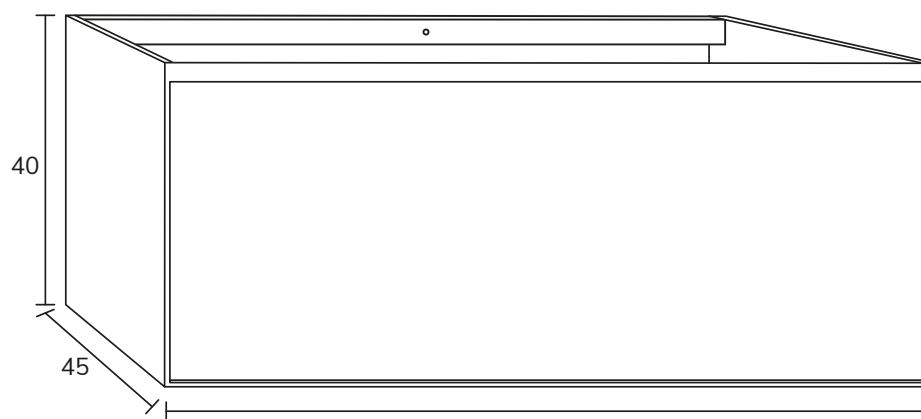

Boston

Bonalife

MUEBLE · MEUBLE · VANITY - H40CM

OPTION 1

OPTION 2

B = 61 / 71 / 81 / 91 / 101 / 121

A = 60 / 70 / 80 / 90 / 100 / 120 1S / 120 2S

Suplemento / Supplement / Extra vanity

Boston

Bonalife

MUEBLE · MEUBLE · VANITY - H40CM

OPTION 1

OPTION 2

B = 121 / 141 / 161 / 181

A = 120 2S / 140 2S / 160 2S / 180 2S

Boston

Bonalife

MUEBLE · MEUBLE · VANITY - H52CM

OPTION 1

OPTION 2