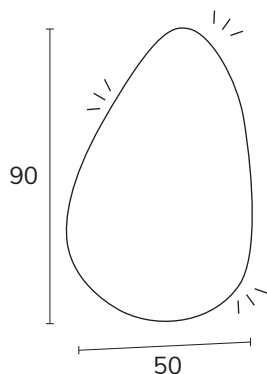

GALA

Bonalife

ESPEJOS RETROILUMINADOS CON OPCIONES · LUZ POR DEFECTO 4000K
MIROIRS RÉTRO-ÉCLAIRÉS AVEC OPTIONS · LED D'OFFICE 4000K
BLACKLIST MIRRORS WITH OPTIONS · LIGHT LED 4000K