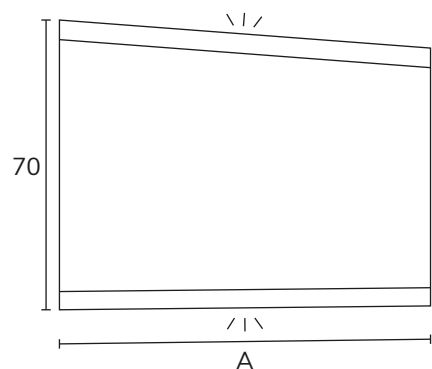

Ø = 60 / 80 / 100

SHINE

Bonalife

ESPEJOS RETROILUMINADOS CON OPCIONES · LUZ POR DEFECTO 4000K
MIROIRS RÉTRO-ÉCLAIRÉS AVEC OPTIONS · LED D'OFFICE 4000K
BLACKLIST MIRRORS WITH OPTIONS · LIGHT LED 4000K

A = 80 / 100 / 120