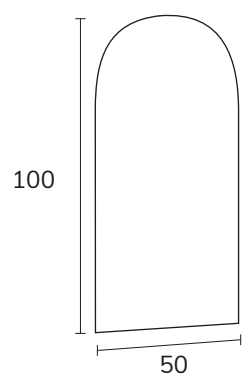

BRIGITTE

ESPEJOS RETROILUMINADOS CON OPCIONES · LUZ POR DEFECTO 4000K
MIROIRS RÉTRO-ÉCLAIRÉS AVEC OPTIONS · LED D'OFFICE 4000K
BLACKLIST MIRRORS WITH OPTIONS · LIGHT LED 4000K