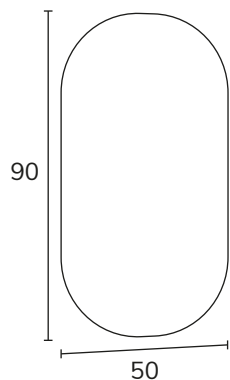

SPHERA

Bonalife

ESPEJOS RETROILUMINADOS CON OPCIONES · LUZ POR DEFECTO 4000K
MIROIRS RÉTRO-ÉCLAIRÉS AVEC OPTIONS · LED D'OFFICE 4000K
BLACKLIST MIRRORS WITH OPTIONS · LIGHT LED 4000K