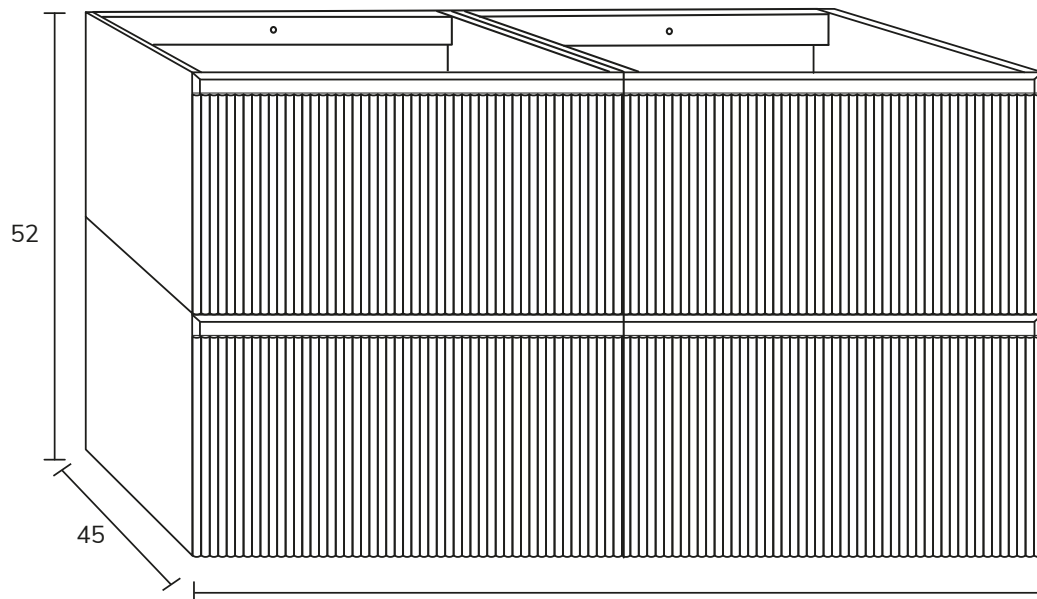

Charlotte

Bonalife

MUEBLE · MEUBLE · VANITY - H40CM

OPTION 1

OPTION 2

Charlotte

Bonalife

MUEBLE · MEUBLE · VANITY - H40CM

OPTION 1

OPTION 2

Charlotte

Bonalife

MUEBLE · MEUBLE · VANITY - H52CM

OPTION 1

OPTION 2

Charlotte

Bonalife

MUEBLE · MEUBLE · VANITY - H52CM

OPTION 1

OPTION 2

B = 121 / 141 / 161 / 181

A = 120 2S / 140 2S / 160 2S / 180 2S