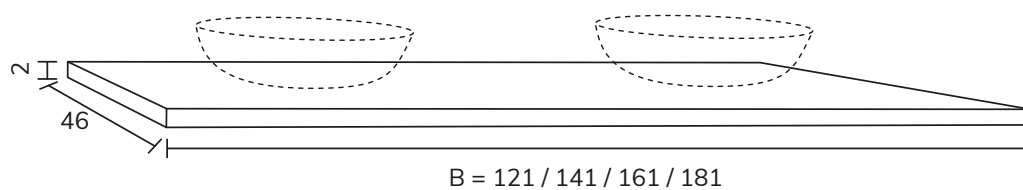

Charlotte

Bonalife

MUEBLE · MEUBLE · VANITY - H40CM

OPTION 1

OPTION 2

Charlotte

Bonalife

MUEBLE · MEUBLE · VANITY - H40CM

OPTION 1

OPTION 2

Charlotte

Bonalife

MUEBLE · MEUBLE · VANITY - H52CM

OPTION 1

OPTION 2

Charlotte

Bonalife

MUEBLE · MEUBLE · VANITY - H52CM

OPTION 1

OPTION 2

B = 121 / 141 / 161 / 181

A = 120 2S / 140 2S / 160 2S / 180 2S