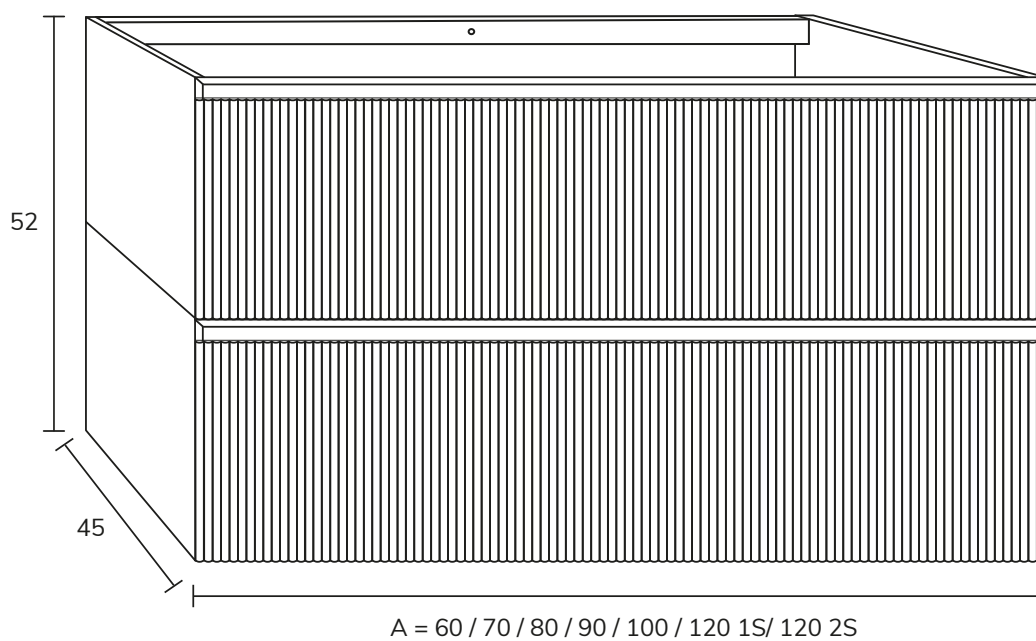

Charlotte

Bonalife

MUEBLE · MEUBLE · VANITY - H40CM

OPTION 1

OPTION 2

Charlotte

Bonalife

MUEBLE · MEUBLE · VANITY - H40CM

OPTION 1

OPTION 2

Charlotte

Bonalife

MUEBLE · MEUBLE · VANITY - H52CM

OPTION 1

OPTION 2

Charlotte

Bonalife

MUEBLE · MEUBLE · VANITY - H52CM

OPTION 1

OPTION 2

B = 121 / 141 / 161 / 181

A = 120 2S / 140 2S / 160 2S / 180 2S