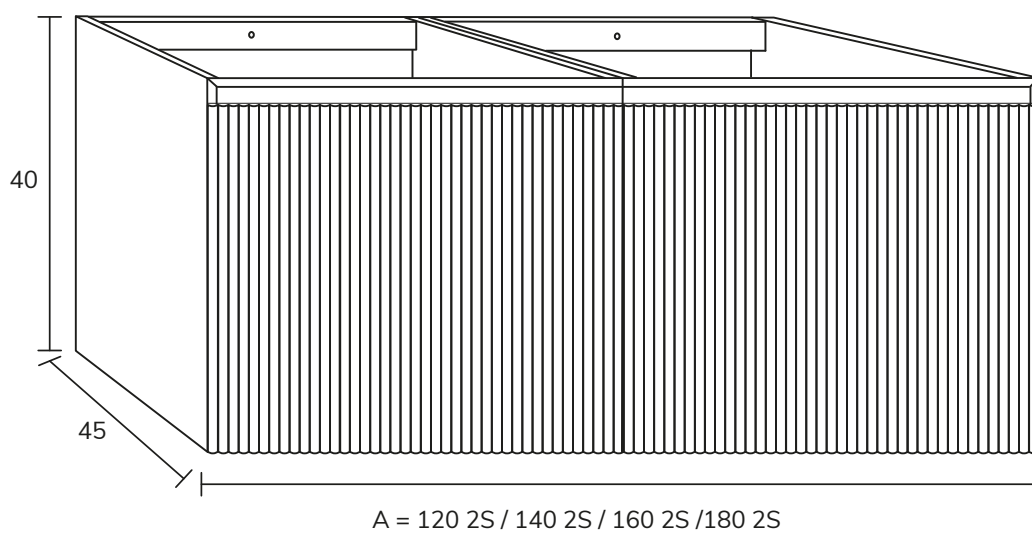

Charlotte

Bonalife

MUEBLE · MEUBLE · VANITY - H40CM

OPTION 1

OPTION 2

Charlotte

Bonalife

MUEBLE · MEUBLE · VANITY - H40CM

OPTION 1

OPTION 2

Charlotte

Bonalife

MUEBLE · MEUBLE · VANITY - H52CM

OPTION 1

OPTION 2

Charlotte

Bonalife

MUEBLE · MEUBLE · VANITY - H52CM

OPTION 1

OPTION 2

B = 121 / 141 / 161 / 181

A = 120 2S / 140 2S / 160 2S / 180 2S