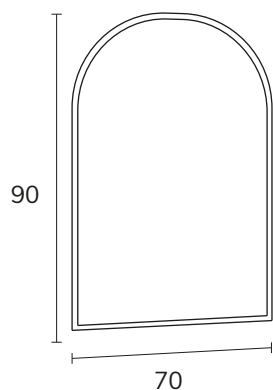

# VENUS

*Bonalife*

ESPEJOS CON MARCO PERSONALIZABLES · MARCO MADERA  
MIROIRS AVEC CONTEUR DE VOTRE CHOIX · CADRE BOIS  
CUSTOMIZABLE MIRRORS · WOOD FRAME

# MARCO

*Bonalife*

ESPEJOS CON MARCO PERSONALIZABLES · MARCO MADERA  
MIROIRS AVEC CONTEUR DE VOTRE CHOIX · CADRE BOIS  
CUSTOMIZABLE MIRRORS · WOOD FRAME

Ø = 90 / 100 / 120 / 140