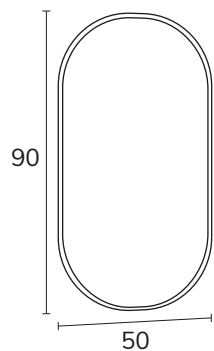

# VENUS

*Bonalife*

ESPEJOS CON MARCO PERSONALIZABLES · MARCO MADERA  
MIROIRS AVEC CONTEUR DE VOTRE CHOIX · CADRE BOIS  
CUSTOMIZABLE MIRRORS · WOOD FRAME

# MARCO

*Bonalife*

ESPEJOS CON MARCO PERSONALIZABLES · MARCO MADERA  
MIROIRS AVEC CONTEUR DE VOTRE CHOIX · CADRE BOIS  
CUSTOMIZABLE MIRRORS · WOOD FRAME

Ø = 90 / 100 / 120 / 140