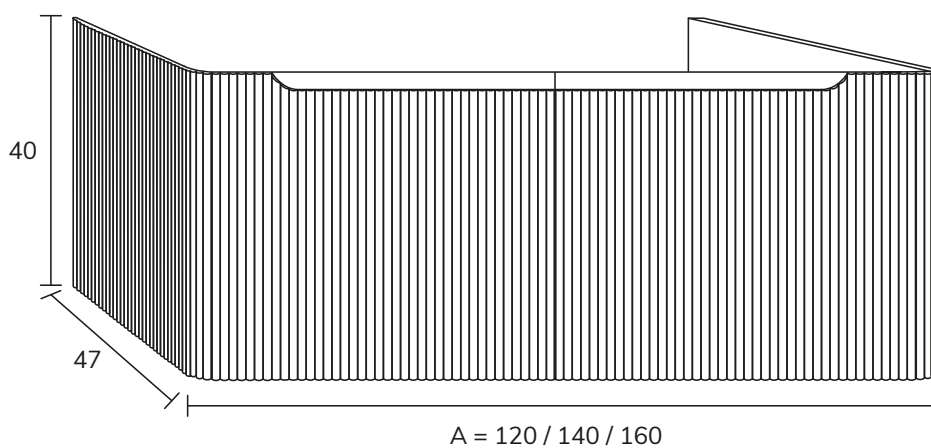

Menorca

Bonalife

MUEBLE · MEUBLE · VANITY - H40CM

OPTION 1

OPTION 2

Cajón interior / Tiroir a l'angles / Drawer inside

Menorca

Bonalife

MUEBLE · MEUBLE · VANITY - H40CM

OPTION 1

OPTION 2

Cajón interior / Tiroir a l'angles / Drawer inside

Menorca

Bonalife

MUEBLE · MEUBLE · VANITY - H40 CM

OPTION 1