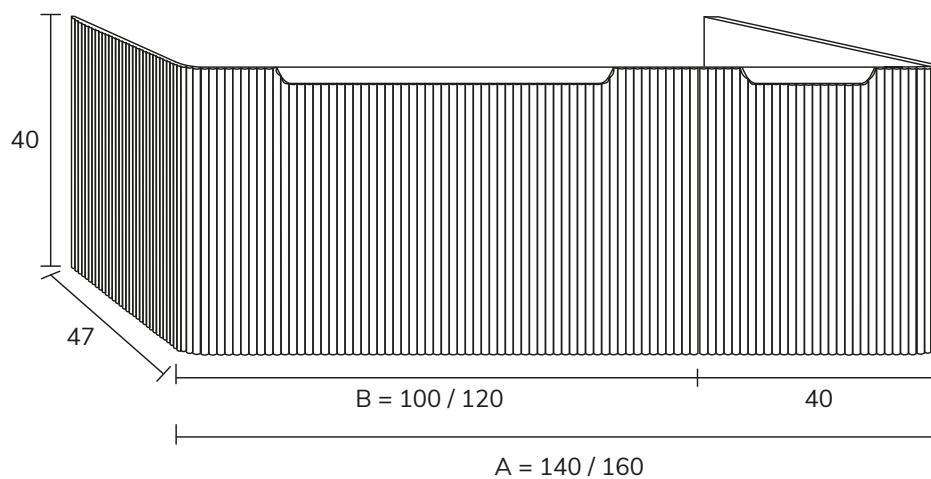

OPTION 2

Cajón interior / Tiroir a l'angles / Drawer inside