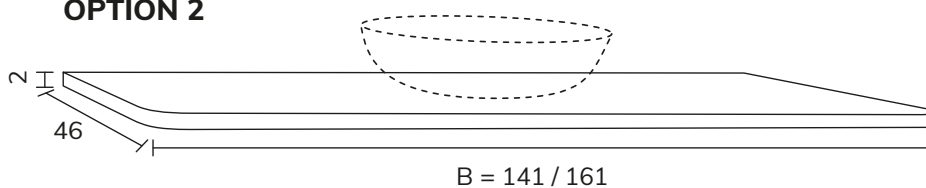

OPTION 2

Cajón interior / Tiroir a l'angles / Drawer inside