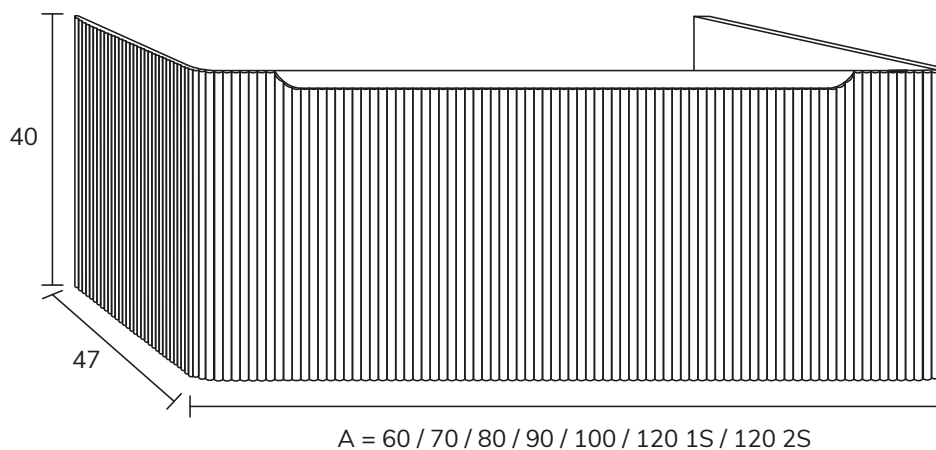

Menorca

Bonalife

MUEBLE · MEUBLE · VANITY - H40CM

OPTION 1

OPTION 2

Cajón interior / Tiroir a l'angles / Drawer inside

Menorca

Bonalife