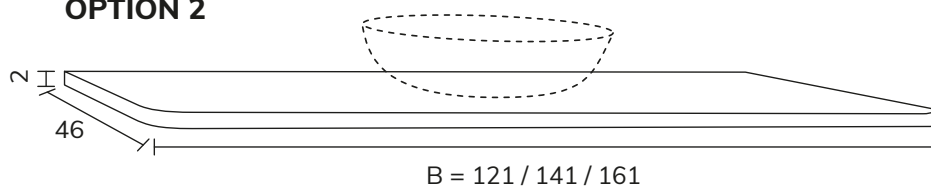

Menorca

Bonalife

MUEBLE · MEUBLE · VANITY - H40CM

OPTION 1

OPTION 2

Cajón interior / Tiroir a l'angles / Drawer inside

Menorca

Bonalife

MUEBLE · MEUBLE · VANITY - H40CM

OPTION 1

OPTION 2

Cajón interior / Tiroir a l'angles / Drawer inside

Menorca

Bonalife

MUEBLE · MEUBLE · VANITY - H40 CM

OPTION 1