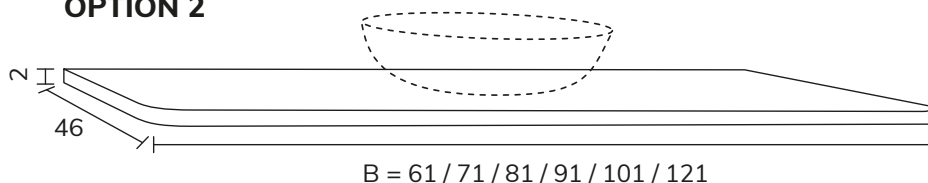

Menorca

Bonalife

MUEBLE · MEUBLE · VANITY - H40CM

OPTION 1

OPTION 2

Cajón interior / Tiroir a l'angles / Drawer inside

Menorca

Bonalife

MUEBLE · MEUBLE · VANITY - H40CM

OPTION 1

OPTION 2

Cajón interior / Tiroir a l'angles / Drawer inside

Menorca

Bonalife

MUEBLE · MEUBLE · VANITY - H40 CM

OPTION 1