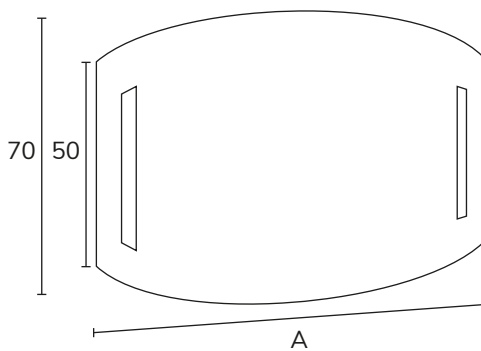

A = 80 / 100 / 120 / 140