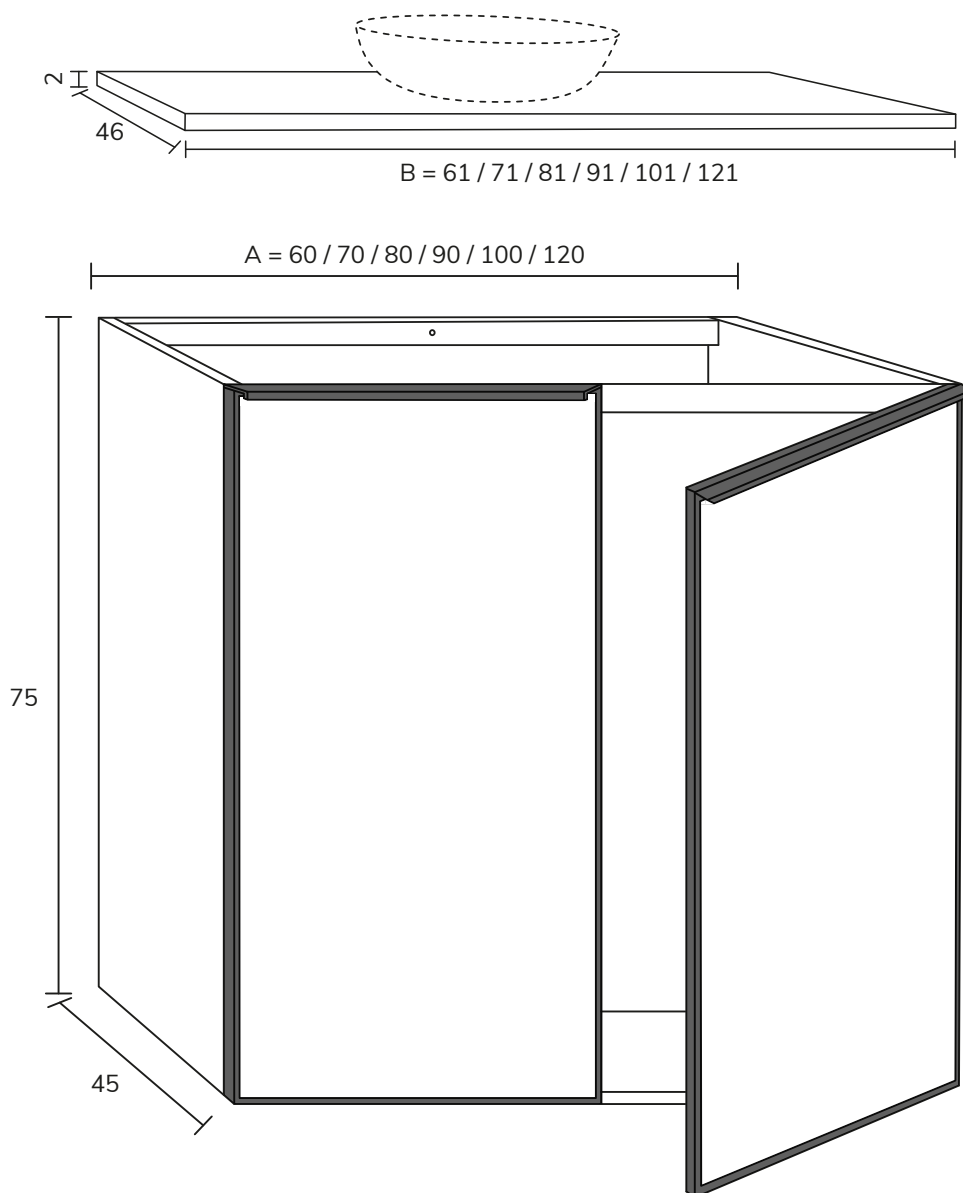

Tokyo

MUEBLE · MEUBLE · VANITY - H40CM

Bonalife

OPTION 1

OPTION 2

Tokyo

Bonalife

MUEBLE · MEUBLE · VANITY - H75CM

Tokyo

Bonalife

MUEBLE · MEUBLE · VANITY - H88CM