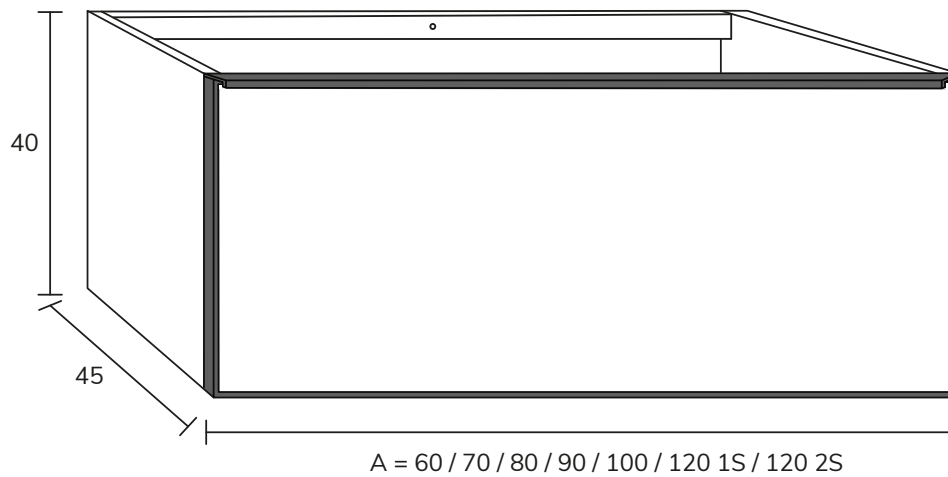

Tokyo

MUEBLE · MEUBLE · VANITY - H40CM

Bonalife

OPTION 1

OPTION 2

Tokyo

Bonalife

MUEBLE · MEUBLE · VANITY - H75CM

Tokyo

Bonalife

MUEBLE · MEUBLE · VANITY - H88CM