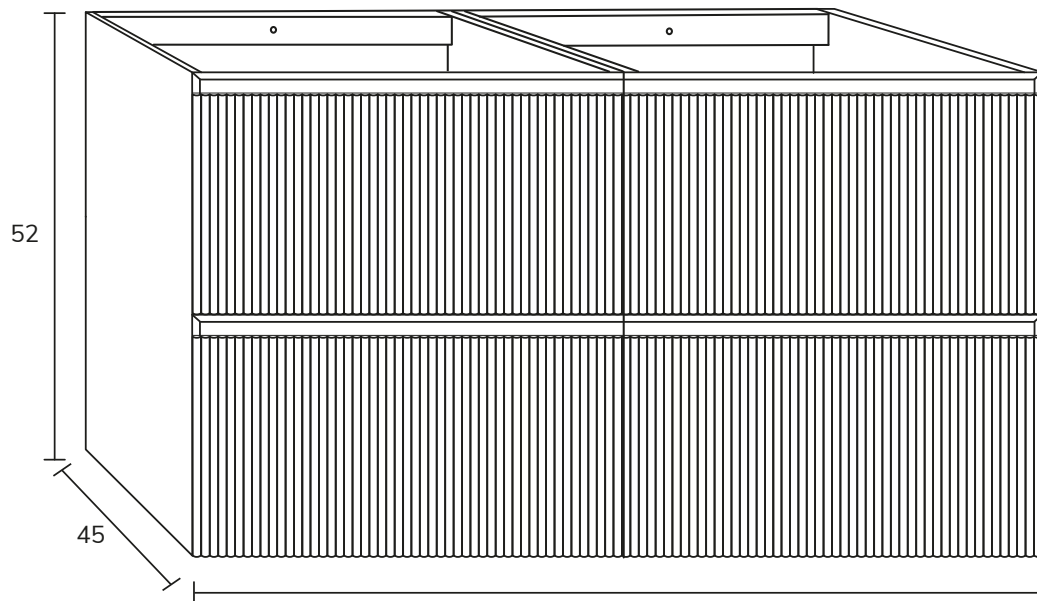

Charlotte

Bonalife

MUEBLE · MEUBLE · VANITY - H40CM

OPTION 1

OPTION 2

Charlotte

Bonalife

MUEBLE · MEUBLE · VANITY - H40CM

OPTION 1

OPTION 2

Charlotte

Bonalife

MUEBLE · MEUBLE · VANITY - H52CM

OPTION 1

OPTION 2

Charlotte

Bonalife

MUEBLE · MEUBLE · VANITY - H52CM

OPTION 1

OPTION 2

B = 121 / 141 / 161 / 181

A = 120 2S / 140 2S / 160 2S / 180 2S