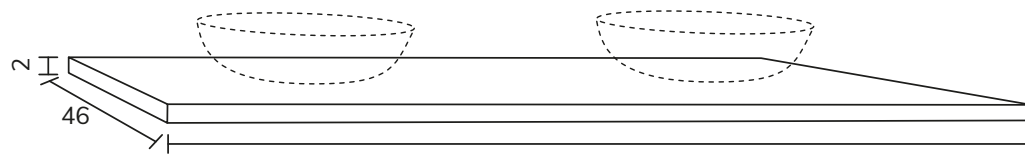

Charlotte

Bonalife

MUEBLE · MEUBLE · VANITY - H40CM

OPTION 1

OPTION 2

Charlotte

Bonalife

MUEBLE · MEUBLE · VANITY - H40CM

OPTION 1

OPTION 2

Charlotte

Bonalife

MUEBLE · MEUBLE · VANITY - H52CM

OPTION 1

OPTION 2

Charlotte

Bonalife

MUEBLE · MEUBLE · VANITY - H52CM

OPTION 1

OPTION 2

B = 121 / 141 / 161 / 181

A = 120 2S / 140 2S / 160 2S / 180 2S