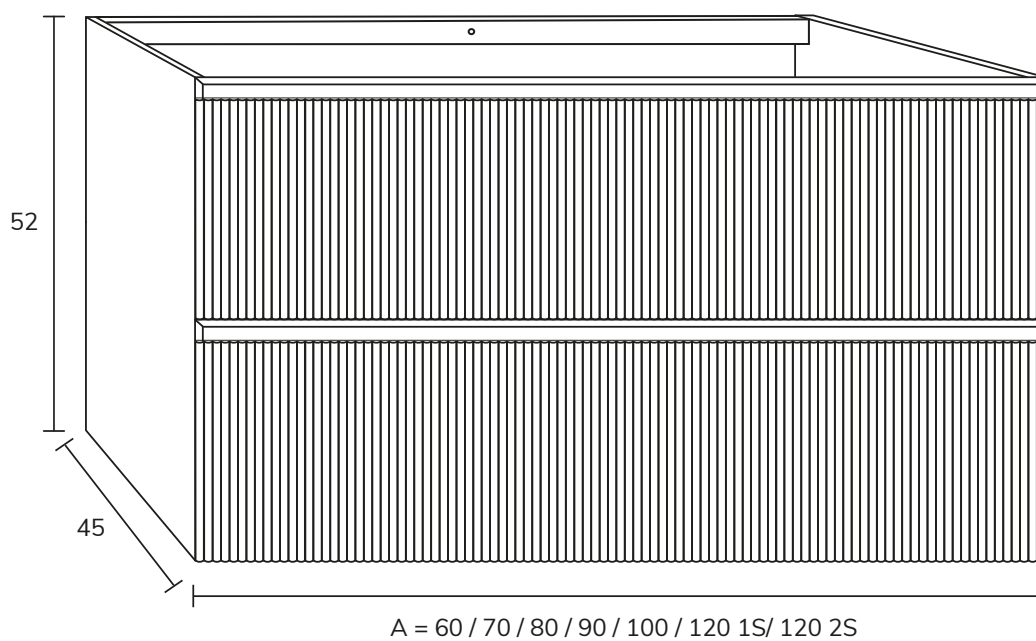

Charlotte

Bonalife

MUEBLE · MEUBLE · VANITY - H40CM

OPTION 1

OPTION 2

Charlotte

Bonalife

MUEBLE · MEUBLE · VANITY - H40CM

OPTION 1

OPTION 2

Charlotte

Bonalife

MUEBLE · MEUBLE · VANITY - H52CM

OPTION 1

OPTION 2

Charlotte

Bonalife

MUEBLE · MEUBLE · VANITY - H52CM

OPTION 1

OPTION 2

B = 121 / 141 / 161 / 181

A = 120 2S / 140 2S / 160 2S / 180 2S