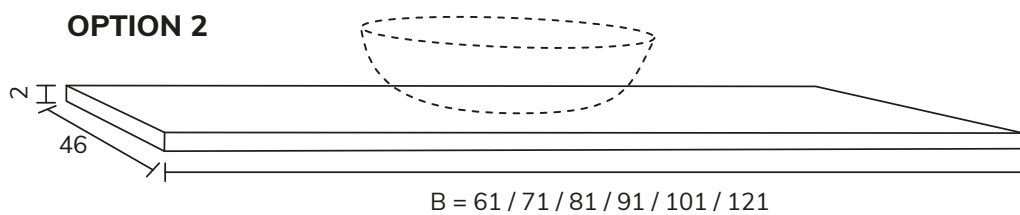

Charlotte

Bonalife

MUEBLE · MEUBLE · VANITY - H40CM

OPTION 1

OPTION 2

Charlotte

Bonalife

MUEBLE · MEUBLE · VANITY - H40CM

OPTION 1

OPTION 2

Charlotte

Bonalife

MUEBLE · MEUBLE · VANITY - H52CM

OPTION 1

OPTION 2

Charlotte

Bonalife

MUEBLE · MEUBLE · VANITY - H52CM

OPTION 1

OPTION 2

B = 121 / 141 / 161 / 181

A = 120 2S / 140 2S / 160 2S / 180 2S