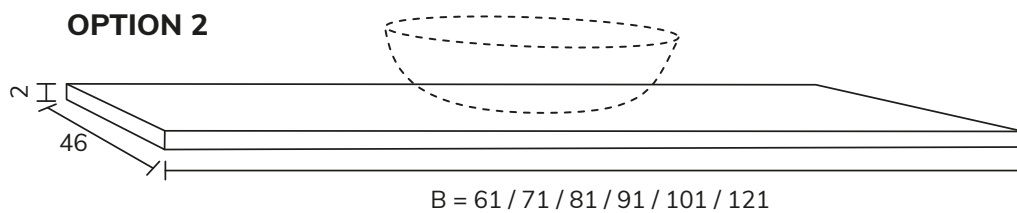

Charlotte

Bonalife

MUEBLE · MEUBLE · VANITY - H40CM

OPTION 1

OPTION 2

Charlotte

Bonalife

MUEBLE · MEUBLE · VANITY - H40CM

OPTION 1

OPTION 2

Charlotte

Bonalife

MUEBLE · MEUBLE · VANITY - H52CM

OPTION 1

OPTION 2

Charlotte

Bonalife

MUEBLE · MEUBLE · VANITY - H52CM

OPTION 1

OPTION 2

B = 121 / 141 / 161 / 181

A = 120 2S / 140 2S / 160 2S / 180 2S