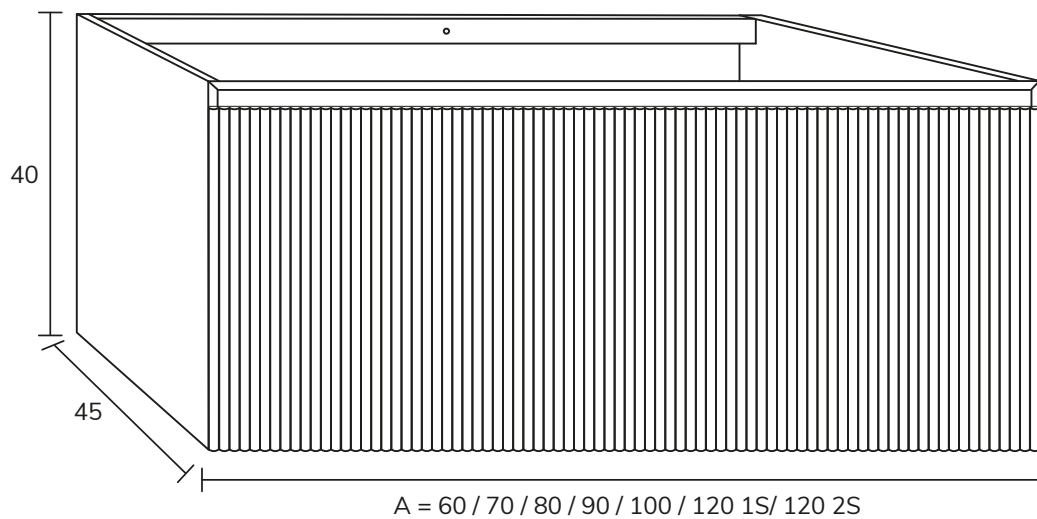

Charlotte

Bonalife

MUEBLE · MEUBLE · VANITY - H40CM

OPTION 1

OPTION 2

Charlotte

Bonalife

MUEBLE · MEUBLE · VANITY - H40CM

OPTION 1

OPTION 2

Charlotte

Bonalife

MUEBLE · MEUBLE · VANITY - H52CM

OPTION 1

OPTION 2

Charlotte

Bonalife

MUEBLE · MEUBLE · VANITY - H52CM

OPTION 1

OPTION 2

B = 121 / 141 / 161 / 181

A = 120 2S / 140 2S / 160 2S / 180 2S