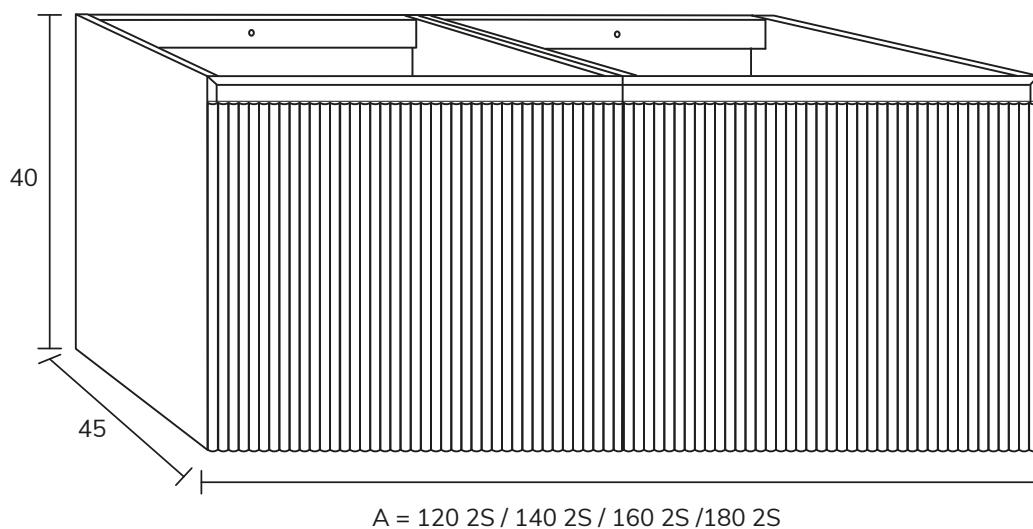

Charlotte

Bonalife

MUEBLE · MEUBLE · VANITY - H40CM

OPTION 1

OPTION 2

Charlotte

Bonalife

MUEBLE · MEUBLE · VANITY - H40CM

OPTION 1

OPTION 2

Charlotte

Bonalife

MUEBLE · MEUBLE · VANITY - H52CM

OPTION 1

OPTION 2

Charlotte

Bonalife

MUEBLE · MEUBLE · VANITY - H52CM

OPTION 1

OPTION 2

B = 121 / 141 / 161 / 181

A = 120 2S / 140 2S / 160 2S / 180 2S