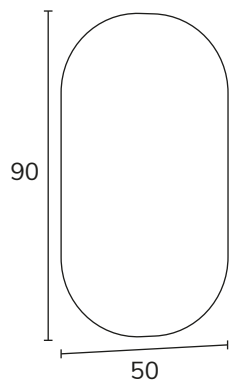

# SPHERA

*Bonalife*

ESPEJOS RETROILUMINADOS CON OPCIONES · LUZ POR DEFECTO 4000K  
MIROIRS RÉTRO-ÉCLAIRÉS AVEC OPTIONS · LED D'OFFICE 4000K  
BLACKLIST MIRRORS WITH OPTIONS · LIGHT LED 4000K