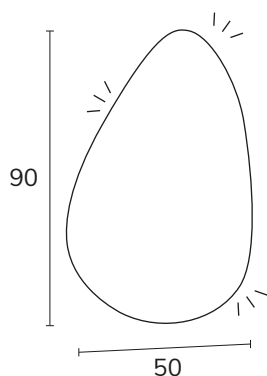

# NEW LUMIX

ESPEJOS RETROILUMINADOS CON OPCIONES · LUZ POR DEFECTO 4000K  
MIROIRS RÉTRO-ÉCLAIRÉS AVEC OPTIONS · LED D'OFFICE 4000K  
BLACKLIST MIRRORS WITH OPTIONS · LIGHT LED 4000K

Ø = 60 / 80 / 100