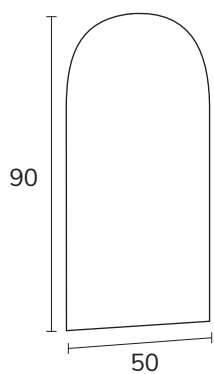

BRIGITTE

ESPEJOS RETROILUMINADOS CON OPCIONES · LUZ POR DEFECTO 4000K
MIROIRS RÉTRO-ÉCLAIRÉS AVEC OPTIONS · LED D'OFFICE 4000K
BLACKLIST MIRRORS WITH OPTIONS · LIGHT LED 4000K