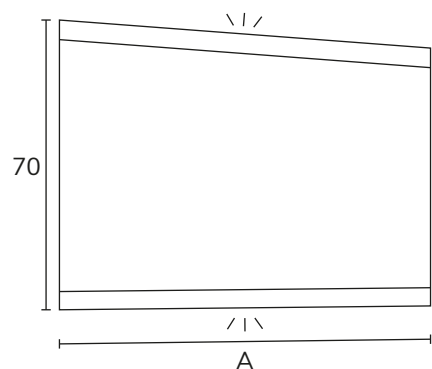

SHINE

Bonalife

ESPEJOS RETROILUMINADOS CON OPCIONES · LUZ POR DEFECTO 4000K
MIROIRS RÉTRO-ÉCLAIRÉS AVEC OPTIONS · LED D'OFFICE 4000K
BLACKLIST MIRRORS WITH OPTIONS · LIGHT LED 4000K

A = 80 / 100 / 120

ALICE

ESPEJOS RETROILUMINADOS CON OPCIONES · LUZ POR DEFECTO 4000K
MIROIRS RÉTRO-ÉCLAIRÉS AVEC OPTIONS · LED D'OFFICE 4000K
BLACKLIST MIRRORS WITH OPTIONS · LIGHT LED 4000K